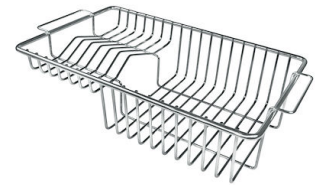

## ACCESSORI OPZIONALI

**Cestello bianco**  
8612 100

**Cestello inox**  
8612 000

**Cestello portapiatti inox**  
8100 303  
\* solo in abbinamento con l'accessorio  
8644 101

**Griglia portapiatti inox**  
8100 154

**Tagliere in cristallo**  
8631 300

**Tagliere in HDPE**  
8657 001

**Tagliere Twin in HDPE**  
8644 101

**Vaschetta bianca**  
8153 100

**Cestello portapiatti inox**  
8100 201

**Kit grattugia con supporto per anello e vassoio di raccolta alimenti**