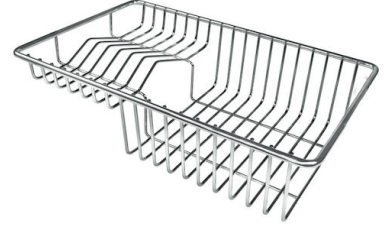

#### VASCA A RAGGIO STRETTO

Vasche con forme squadrate dal design moderno e con aumentata capienza. Per un'estetica minimal coniugata con la massima praticità.

### DETTAGLI

Bordo Installazione

Sottotop

Colorazione

Gold

Finitura	PVD
Materiale	Acciaio inox AISI 304
Texture	Fumé
Base	45 cm
Dimensioni	440x440 mm
Dotazioni standard	Ganci di fissaggio, guarnizione, piletta, troppo-pieno e sifone, Imballo in scatola
Fori Mixer	Nessun foro di serie
Foro incasso	Vedi scheda tecnica
Gocciolatoio	No
Larghezza	44 cm
Misura vasca	400x400mm
Numero vasche	1 vasca
Piletta	Piletta 3,5"

## ACCESSORI OPZIONALI

**Cestello bianco**  
8612 100

**Cestello inox**  
8612 000

**Cestello portapiatti inox**  
8100 303  
\* solo in abbinamento con l'accessorio  
8644 101

**Griglia portapiatti inox**  
8100 154